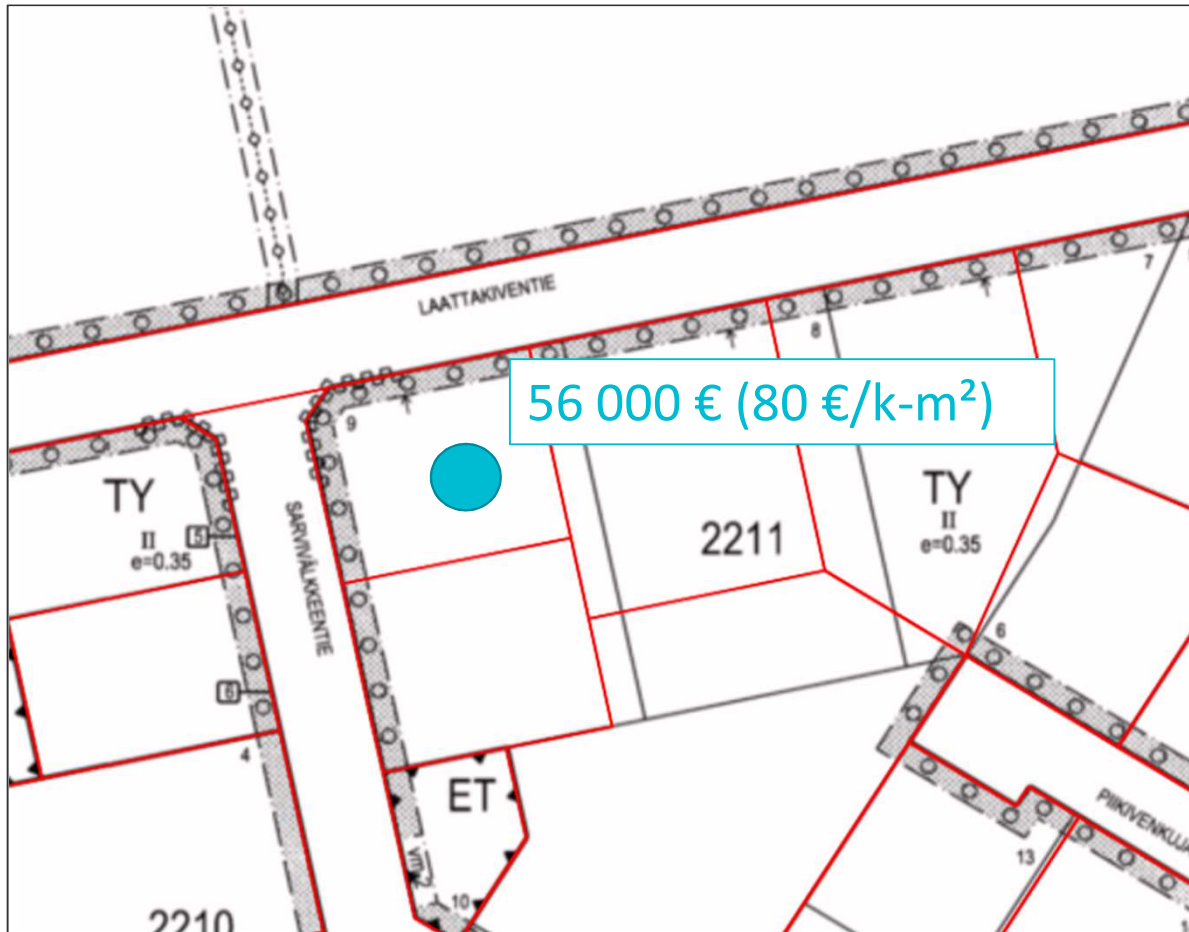

Hinnoiteltavat kohteet ja hinnat

Ristikivientien eteläpuoli -asemakaava, tontti 858-11-2211-9, TY

TUUSULA

Elämisen taidetta.

Hinnoiteltavat kohteet ja hinnat

Ristikiventien ympäristö -rakennuskaava, tontinosa kiinteistöstä 858-407-4-140, T-7