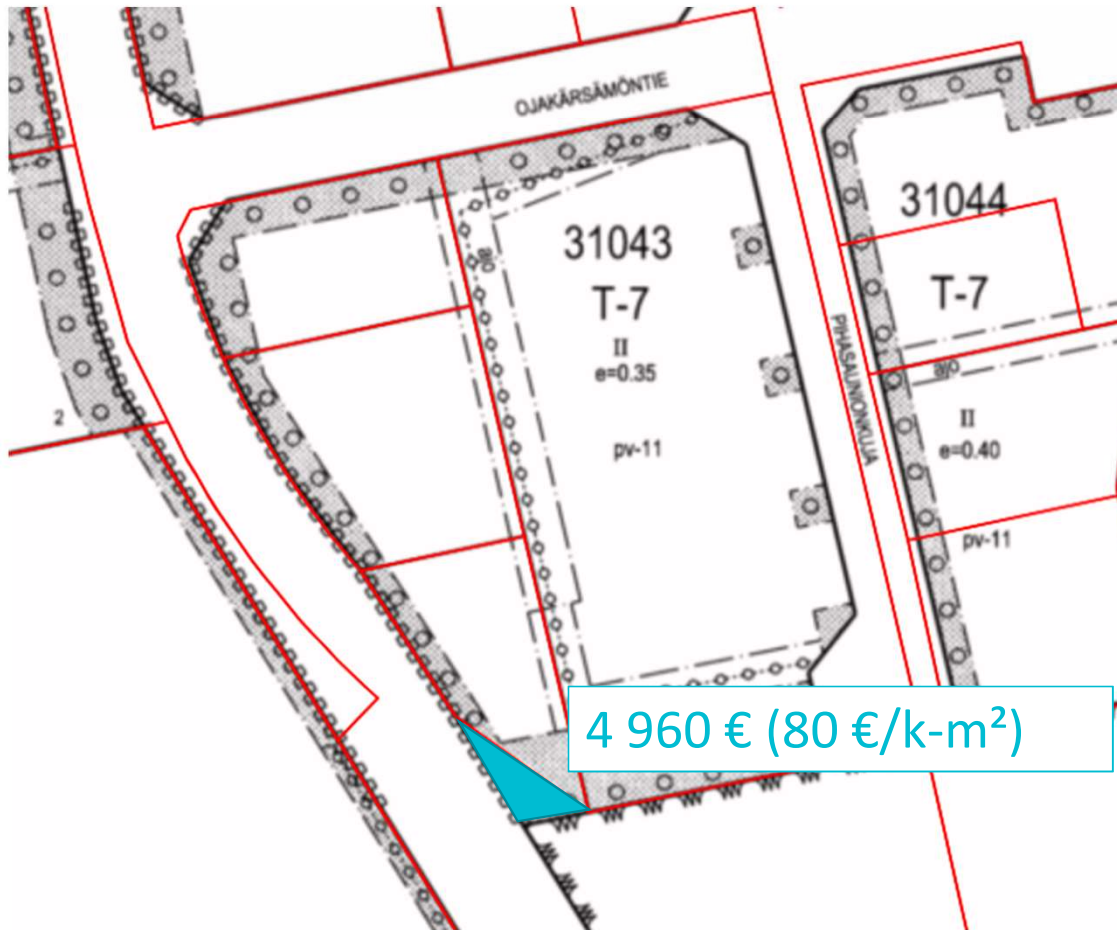

Hinnoiteltavat kohteet ja hinnat

Ristikivientien eteläpuoli -asemakaava, tontti 858-11-2211-9, TY

TUUSULA

Elämisen taidetta.

Hinnoiteltavat kohteet ja hinnat

Ristikiventien ympäristö -rakennuskaava, tontinosa kiinteistöstä 858-407-4-140, T-7